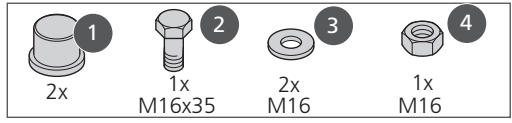

Glass carrier

Manual

Powertool

Scissors

Visual inspection

Allen key

- | | | | | |
|--|---|---|--|---|
|  1
2x
M10x40 |  2
2x
M10 |  3
2x
M8x20 |  4
2x
M8 |  5
4x
M5x25 |
|--|---|---|--|---|

24