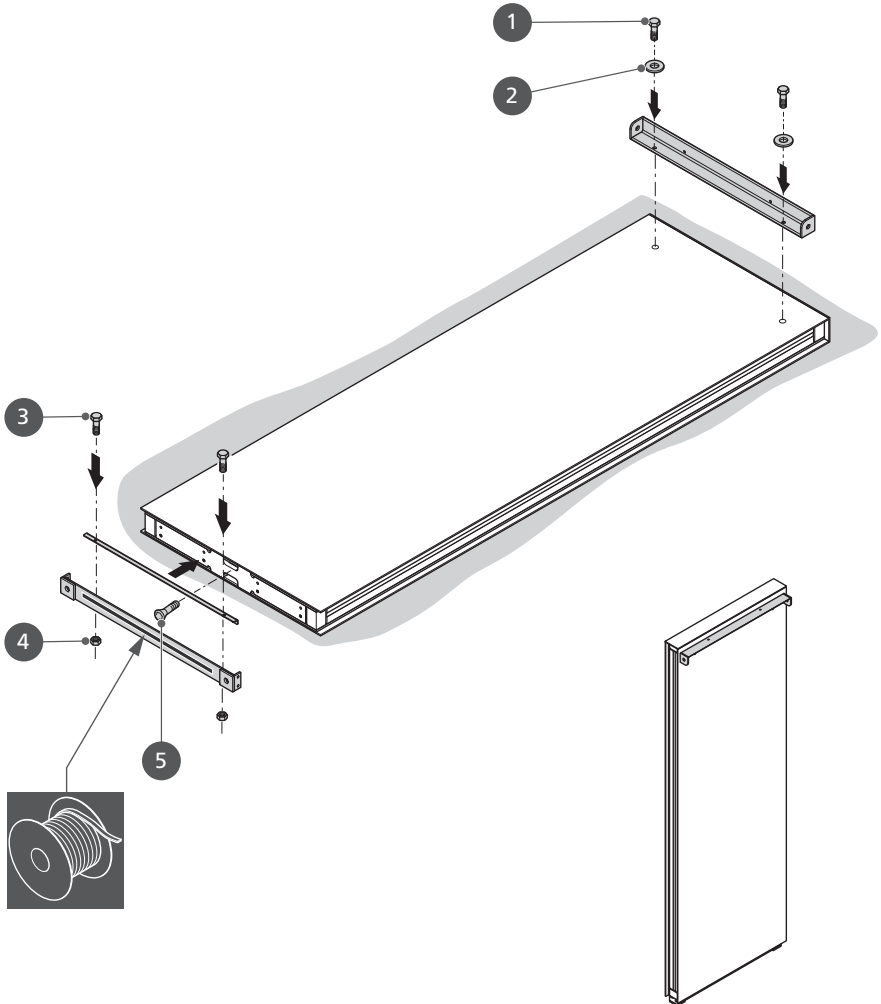

Glass carrier

Manual

Powertool

Scissors

Visual inspection

Allen key

- | | | | | |
|--|---|---|--|---|
|  1
2x
M10x40 |  2
2x
M10 |  3
2x
M8x20 |  4
2x
M8 |  5
4x
M5x25 |
|--|---|---|--|---|

24