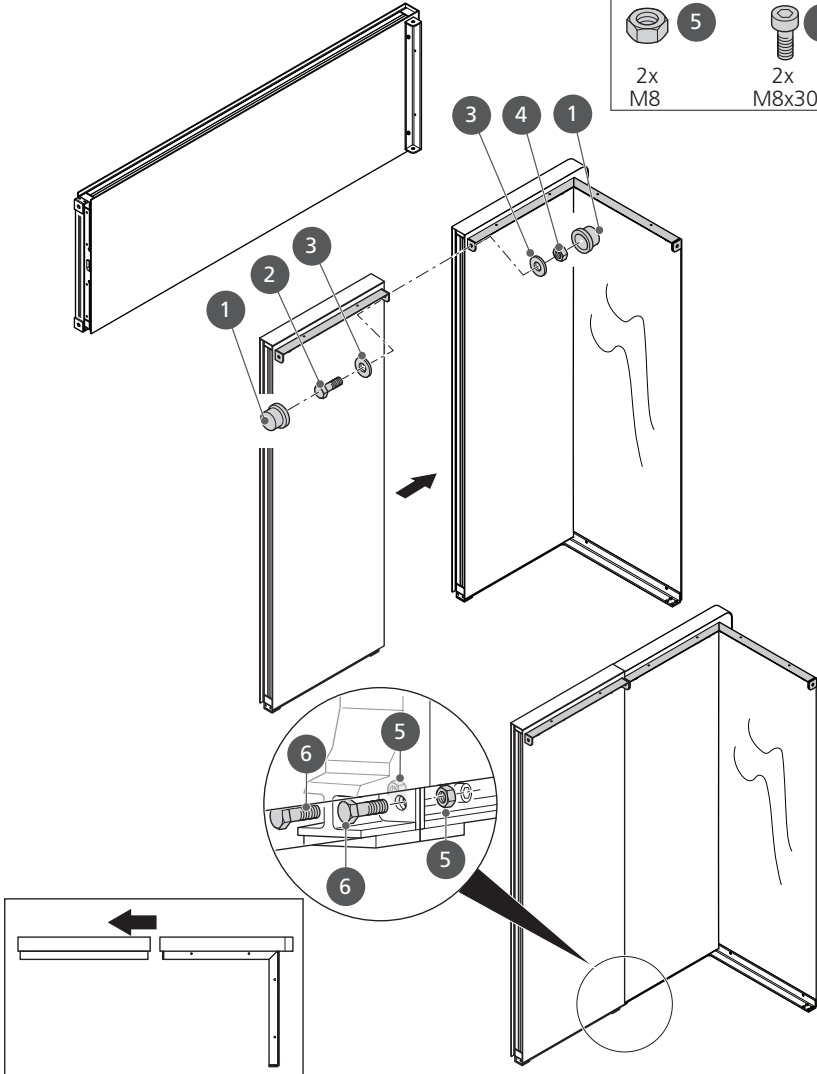

Glass carrier

Manual

Powertool

Scissors

Visual inspection

Allen key

- | | | | | |
|--|---|---|--|---|
|  1
2x
M10x40 |  2
2x
M10 |  3
2x
M8x20 |  4
2x
M8 |  5
4x
M5x25 |
|--|---|---|--|---|

24