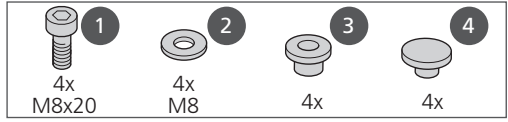

Glass carrier

Manual

Powertool

Scissors

Visual inspection

Allen key

- | | | | | |
|--|---|---|--|---|
|  1
2x
M10x40 |  2
2x
M10 |  3
2x
M8x20 |  4
2x
M8 |  5
4x
M5x25 |
|--|---|---|--|---|

24