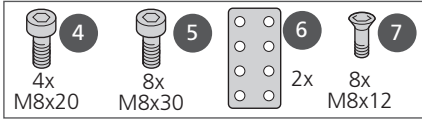

Glass carrier

Manual

Powertool

Scissors

Visual inspection

Allen key

- | | | | | |
|--|---|---|--|---|
|  1
2x
M10x40 |  2
2x
M10 |  3
2x
M8x20 |  4
2x
M8 |  5
4x
M5x25 |
|--|---|---|--|---|

24