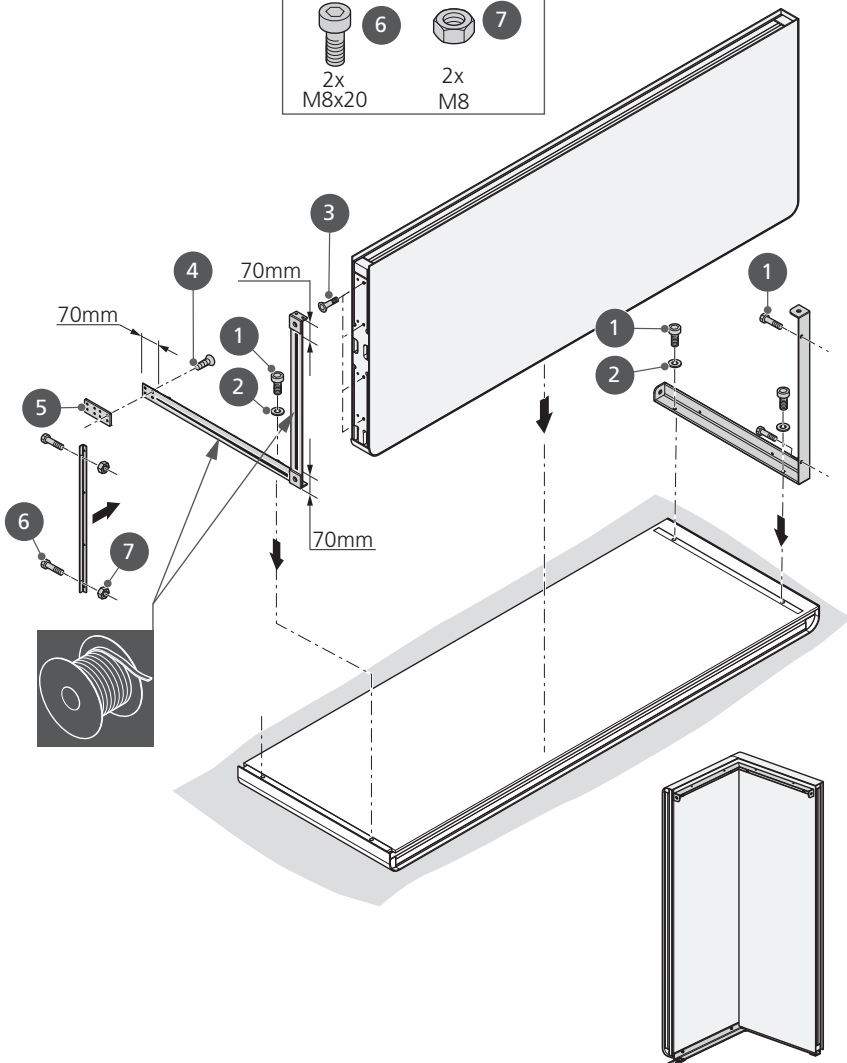

Glass carrier

Manual

Powertool

Scissors

Visual inspection

Allen key

- | | | | | |
|--|---|---|--|---|
|  1
2x
M10x40 |  2
2x
M10 |  3
2x
M8x20 |  4
2x
M8 |  5
4x
M5x25 |
|--|---|---|--|---|

24