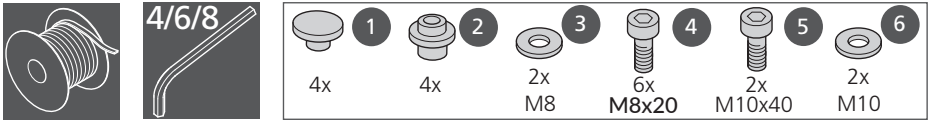

Glass carrier

Manual

Powertool

Scissors

Visual inspection

Allen key

- | | | | | |
|--|---|---|--|---|
|  1
2x
M10x40 |  2
2x
M10 |  3
2x
M8x20 |  4
2x
M8 |  5
4x
M5x25 |
|--|---|---|--|---|

24