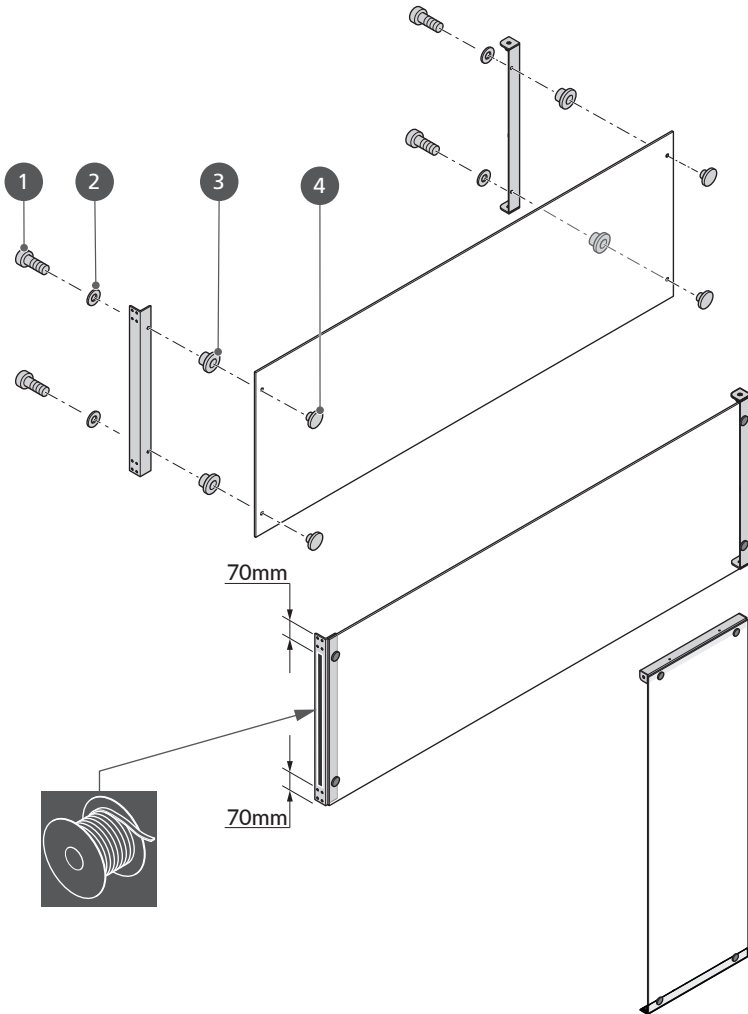

Glass carrier

Manual

Powertool

Scissors

Visual inspection

Allen key

- | | | | | |
|--|---|---|--|---|
|  1
2x
M10x40 |  2
2x
M10 |  3
2x
M8x20 |  4
2x
M8 |  5
4x
M5x25 |
|--|---|---|--|---|

24