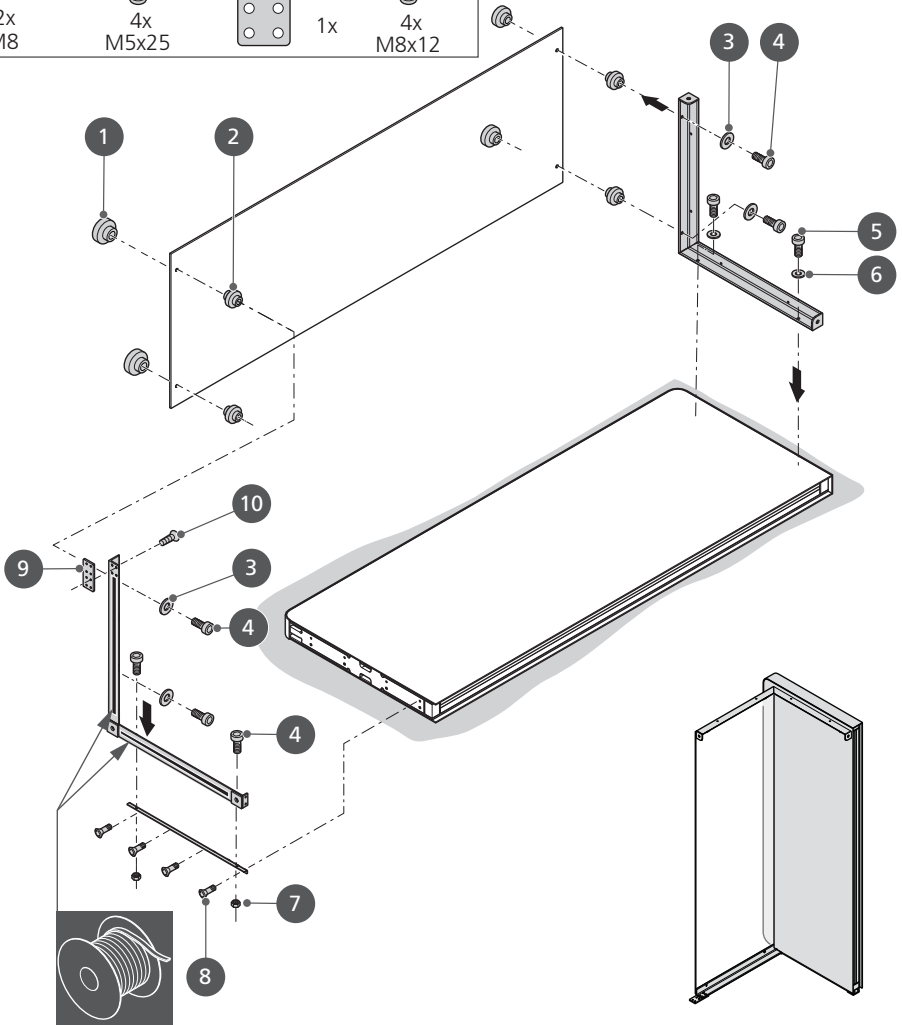

Glass carrier

Manual

Powertool

Scissors

Visual inspection

Allen key

- | | | | | |
|--|---|---|--|---|
|  1
2x
M10x40 |  2
2x
M10 |  3
2x
M8x20 |  4
2x
M8 |  5
4x
M5x25 |
|--|---|---|--|---|

24