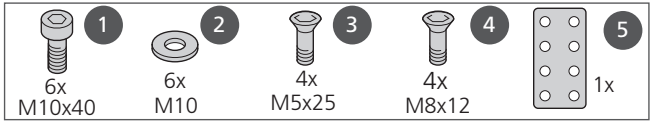

Glass carrier

Manual

Powertool

Scissors

Visual inspection

Allen key

- | | | | | |
|--|---|---|--|---|
|  1
2x
M10x40 |  2
2x
M10 |  3
2x
M8x20 |  4
2x
M8 |  5
4x
M5x25 |
|--|---|---|--|---|

24