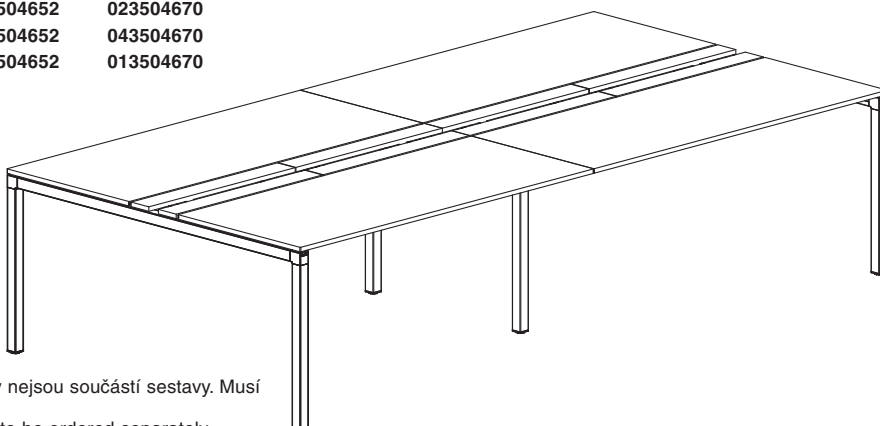

Pozn.: Paraván, držáky paravánů a kanál kabelový nejsou součástí sestavy. Musí být objednány jako samostatné položky.
Note: Screen, screen holders and Cable tray need to be ordered separately.

Stůl kancelářský 4Ever Bench s výklopem, pro paraván Sonic, 3200×1600
Desk office 4Ever Bench flip, for screen Sonic, 3200×1600

	LTD – MFC šedá grey	LTD – MFC buk beech	LTD – MFC divoká hruška wild pear	LTD – MFC bílá white
RAL9004	033504645	033504632	033504652	033504670
RAL9007	023504645	023504632	023504652	023504670
RAL9010	043504645	043504632	043504652	043504670
RAL9022	013504645	013504632	013504652	013504670

Pozn.: Paraván, držáky paravánů a kanál kabelový nejsou součástí sestavy. Musí být objednány jako samostatné položky.
Note: Screen, screen holders and Cable tray need to be ordered separately.

Stůl konferenční 4Ever 1600×1000
Conference table 4Ever 1600×1000

	LTD – MFC šedá grey	LTD – MFC buk beech	LTD – MFC divoká hruška wild pear	LTD – MFC bílá white
RAL9004	033505045	033505032	033505052	033505070
RAL9007	023505045	023505032	023505052	023505070
RAL9010	043505045	043505032	043505052	043505070
RAL9022	013505045	013505032	013505052	013505070