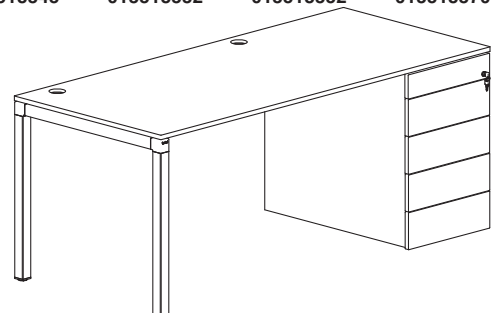

Stůl kancelářský 4Ever 1800×800, kontejner LTD A
4 + 1 pravý, 2× průchodka
Desk office 4Ever 1800×800, pedestal MFC A
4 + 1 right, 2× grommet

	LTD – MFC šedá grey	LTD – MFC buk beech	LTD – MFC divoká hruška wild pear	LTD – MFC bílá white
RAL9004	033518345	033518332	033518352	033518370
RAL9007	023518345	023518332	023518352	023518370
RAL9010	043518345	043518332	043518352	043518370
RAL9022	013518345	013518332	013518352	013518370