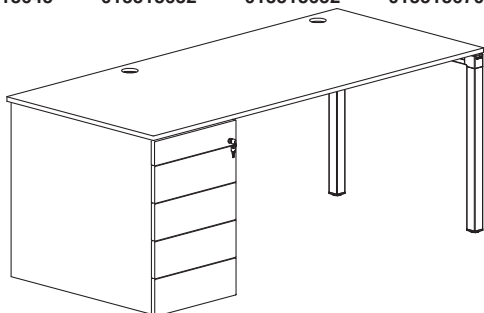

Stůl kancelářský 4Ever 1800×800, kontejner LTD B
4 + 1 levý, 2× průchodka
Desk office 4Ever 1800×800, pedestal MFC B 4 + 1 left,
2× grommet

	LTD – MFC šedá grey	LTD – MFC buk beech	LTD – MFC divoká hruška wild pear	LTD – MFC bílá white
RAL9004	033518645	033518632	033518652	033518670
RAL9007	023518645	023518632	023518652	023518670
RAL9010	043518645	043518632	043518652	043518670
RAL9022	013518645	013518632	013518652	013518670