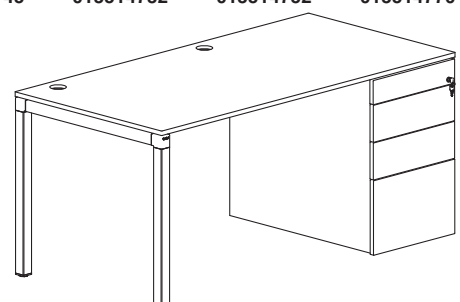

Stůl kancelářský 4Ever 1600×800, kontejner LTD B
3 + 1 pravý, 2× průchodka
Desk office 4Ever 1600×800, pedestal MFC B
3 + 1 right, 2× grommet

	LTD – MFC šedá grey	LTD – MFC buk beech	LTD – MFC divoká hruška wild pear	LTD – MFC bílá white
RAL9004	033514745	033514732	033514752	033514770
RAL9007	023514745	023514732	023514752	023514770
RAL9010	043514745	043514732	043514752	043514770
RAL9022	013514745	013514732	013514752	013514770