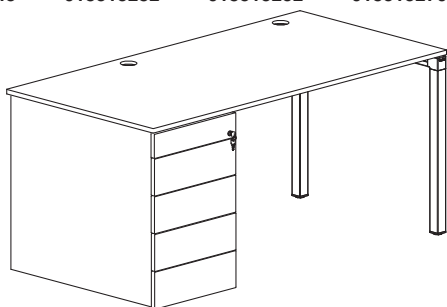

Stůl kancelářský 4Ever 1600×800, kontejner LTD A
4 + 1 levý, 2× průchodka
Desk office 4Ever 1600×800, pedestal MFC A 4 + 1 left,
2× grommet

	LTD – MFC šedá grey	LTD – MFC buk beech	LTD – MFC divoká hruška wild pear	LTD – MFC bílá white
RAL9004	033515245	033515232	033515252	033515270
RAL9007	023515245	023515232	023515252	023515270
RAL9010	043515245	043515232	043515252	043515270
RAL9022	013515245	013515232	013515252	013515270