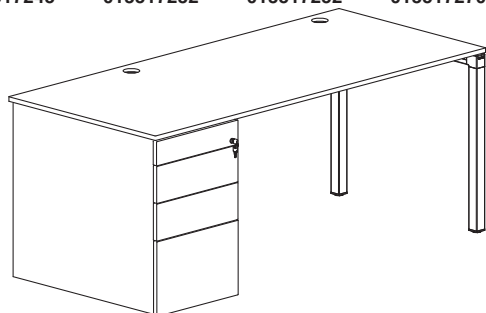

Stůl kancelářský 4Ever 1800×800, kontejner LTD A
3 + 1 levý, 2× průchodka
Desk office 4Ever 1800×800, pedestal MFC A 3 + 1 left,
2× grommet

	LTD – MFC šedá grey	LTD – MFC buk beech	LTD – MFC divoká hruška wild pear	LTD – MFC bílá white
RAL9004	033517245	033517232	033517252	033517270
RAL9007	023517245	023517232	023517252	023517270
RAL9010	043517245	043517232	043517252	043517270
RAL9022	013517245	013517232	013517252	013517270