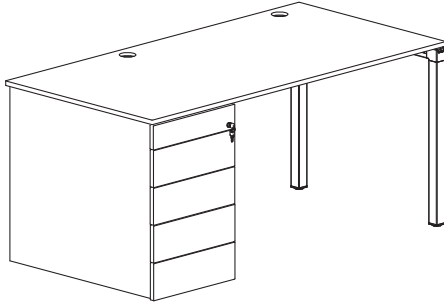

**Stolové sestavy, možnosti – Desk options**

Stůl kancelářský 4Ever 1600×800, kontejner LTD B  
4 + 1 levý, 2× průchodka  
Desk office 4Ever 1600×800, pedestal MFC B 4 + 1 left,  
2× grommet

	LTD – MFC šedá grey	LTD – MFC buk beech	LTD – MFC divoká hruška wild pear	LTD – MFC bílá white
RAL9004	<b>033515645</b>	<b>033515632</b>	<b>033515652</b>	<b>033515670</b>
RAL9007	<b>023515645</b>	<b>023515632</b>	<b>023515652</b>	<b>023515670</b>
RAL9010	<b>043515645</b>	<b>043515632</b>	<b>043515652</b>	<b>043515670</b>
RAL9022	<b>013515645</b>	<b>013515632</b>	<b>013515652</b>	<b>013515670</b>