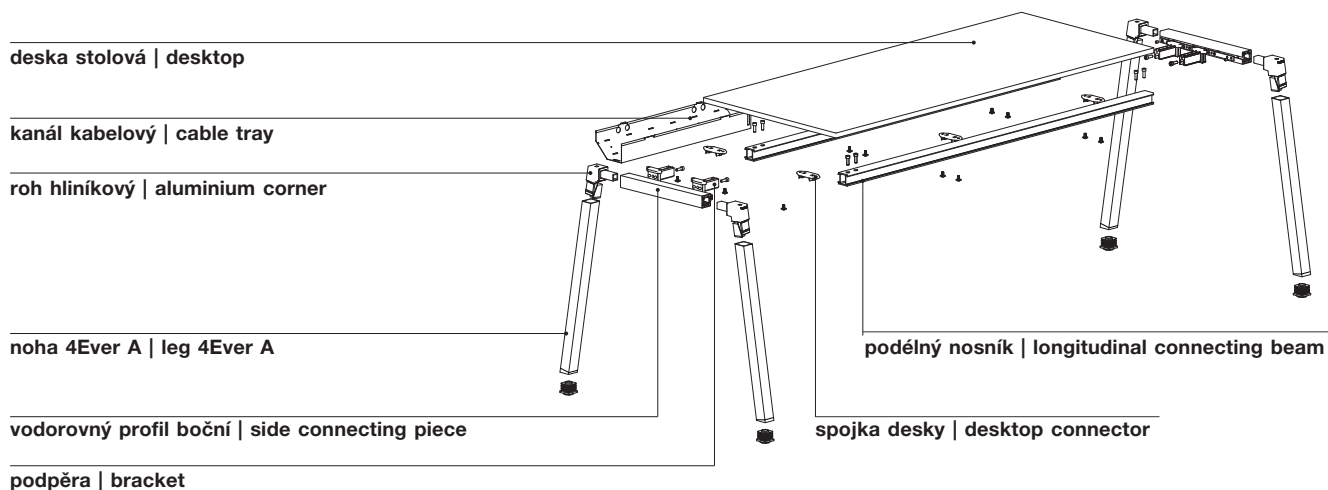

Kancelářský systém 4Ever A

Úvod | Introduction

Limitní hodnoty rozměrů desek | Limit values of desktop dimensions

Typ Type	Tloušťka Thickness (mm)	Hrana Edge	Limitní hodnoty rozměrů desek Limit values of desktop dimensions (mm)
LTD | MFC	18	ABS 2 mm	MIN 400x400 < MAX 2400x1200, 1600x1600

Limitní přesah desky přes podnoží | Limit overlap of desktop over the framework

LTD | MFC	18	350 mm